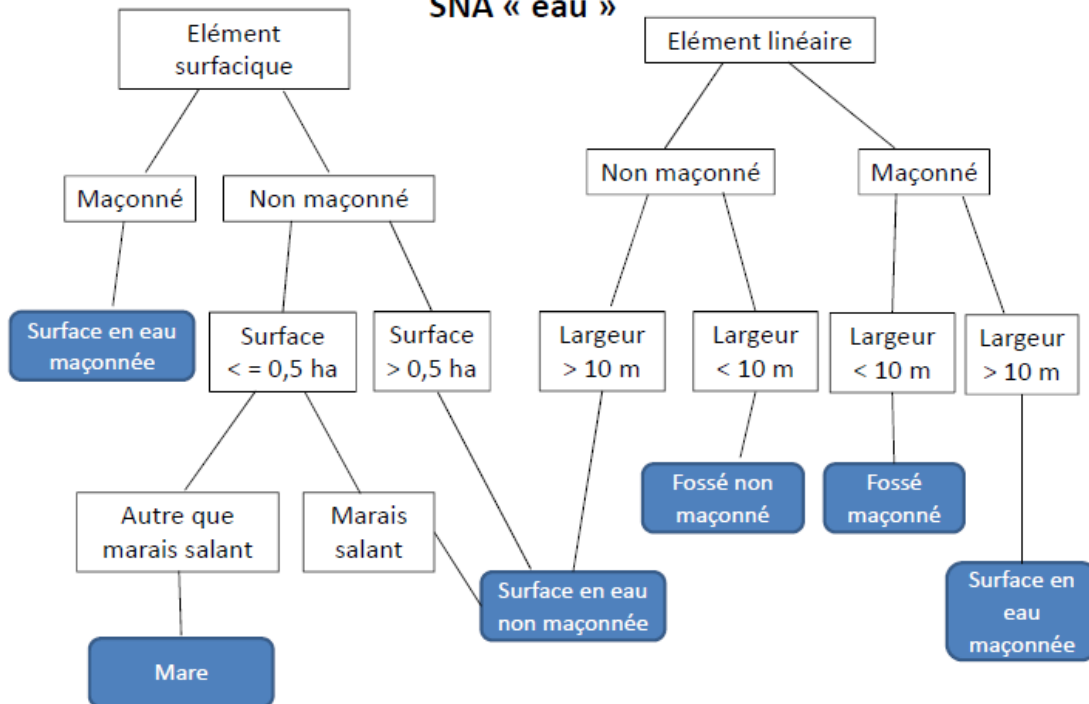

RPG – ARBRES DE DECISION

SNA végétation et SNA « eau » - Quelle SNA choisir ?

SNA végétation

- Les SNA haie, bosquet, forêt sont systématiquement numérisées, quels que soient le type de surface (PP, TA, CP) et les dimensions de la SNA
- Sur PP, il n'est pas nécessaire de numériser les broussailles et VNANC de moins de 10 ares, les arbres isolés et les arbres alignés

SNA « eau »

Les SNA « eau » sont numérisées quels que soient le type de surface (PP, TA, CP) et les dimensions de la SNA (= non concernées par le prorata).