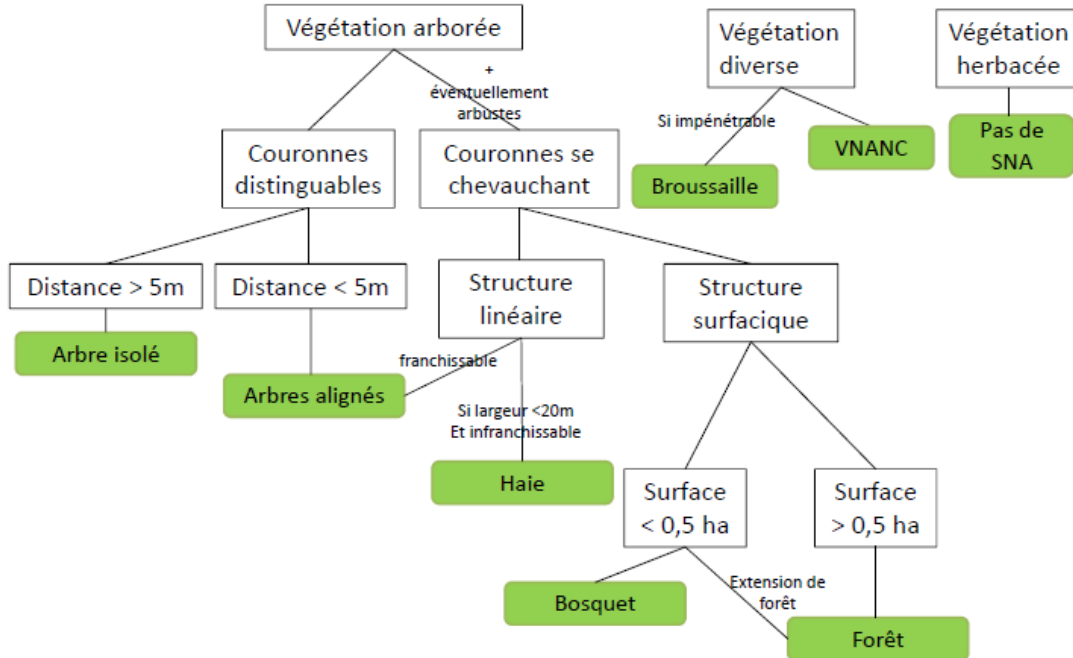

RPG – ARBRES DE DECISION

SNA végétation et SNA « eau » - Quelle SNA choisir ?

SNA végétation

- Les SNA haie, bosquet, forêt sont systématiquement numérisées, quels que soient le type de surface (PP, TA, CP) et les dimensions de la SNA
- Sur PP, il n'est pas nécessaire de numériser les broussailles et VNANC de moins de 10 ares, les arbres isolés et les arbres alignés

SNA « eau »

Les SNA « eau » sont numérisées quels que soient le type de surface (PP, TA, CP) et les dimensions de la SNA (= non concernées par le prorata).